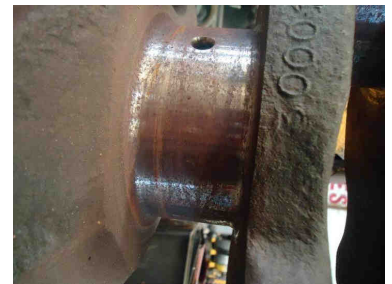

RECTIFICACIÓN, TORNO, SOLDADURA, MECÁNICA Y AJUSTES
Especialistas en Reconstrucción Naviera, Diesel y Gasolina

NUESTROS SERVICIOS.

TORNO

El TORNO es una máquina que permite mecanizar piezas de forma geométrica de revolución, como la que tenemos en Nuestro taller. Esta máquina operan haciendo girar la pieza a mecanizar (sujeta en el cabezal o fijada entre los puntos de centraje) mientras una o varias herramientas de corte son empujadas en un movimiento regulado de avance contra la superficie de la pieza, cortando la viruta de acuerdo con las condiciones tecnológicas de mecanizado adecuadas. Desde el inicio de la Revolución industrial, el torno se ha convertido en una máquina básica en el proceso industrial de mecanizado.

En nuestro taller, utilizamos el Torno para hacer rectificaciones a los Motores y Cigüñales.

Cuando un cigüeñal presenta en sus muñones desgaste fuera de las tolerancias o daño por desbielamiento y/o calentamiento, es necesario rectificarlo y pasarlo a su siguiente bajo-medida.

El rectificando consiste en rebajar los muñones con una máquina rectificadora.

Por lo general las bajo-medidas van siendo de .010 milésimas de pulgada. En algunos cigüñales de Caterpillar son de .025.

Una vez terminado el proceso de rectificando, es muy importante el pulido de cada muñón para quitar cualquier aspereza que pueda dañar y/o rayar el cojinete.