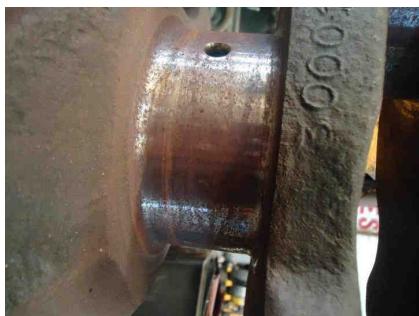

RECTIFICACIÓN, TORNO, SOLDADURA, MECÁNICA Y AJUSTES
Especialistas en Reconstrucción Naviera, Diesel y Gasolina

ANTES

Fin del Documento
201-08-09

Para más información visítenos en
Fuente original del texto: wikipedia y pág. Facebook Van Norman.

Altamirano No. 1078 Veracruz, Veracruz, México
(229) 931.28.20, 931.28.30, FAX: 932.3661
Nextel: 52*234834*4

www.cigvannorman.com.mx, atencionclientes@cigvannorman.com.mx