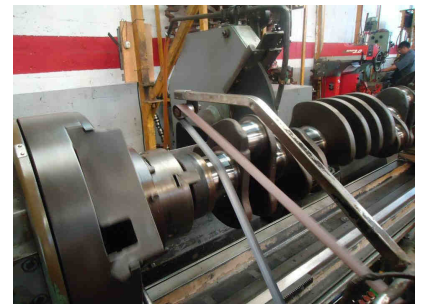

RECTIFICACIÓN, TORNO, SOLDADURA, MECÁNICA Y AJUSTES
Especialistas en Reconstrucción Naviera, Diesel y Gasolina

NUESTROS SERVICIOS.

TORNO

El TORNO es una máquina que permite mecanizar piezas de forma geométrica de revolución, como la que tenemos en Nuestro taller. Esta máquina operan haciendo girar la pieza a mecanizar (sujeta en el cabezal o fijada entre los puntos de centraje) mientras una o varias herramientas de corte son empujadas en un movimiento regulado de avance contra la superficie de la pieza, cortando la viruta de acuerdo con las condiciones tecnológicas de mecanizado adecuadas. Desde el inicio de la Revolución industrial, el torno se ha convertido en una máquina básica en el proceso industrial de mecanizado.

En nuestro taller, utilizamos el Torno para hacer rectificaciones a los Motores y Cigüñales.

Cuando un cigüeñal presenta en sus muñones desgaste fuera de las tolerancias o daño por desbielamiento y/o calentamiento, es necesario rectificarlo y pasarlo a su siguiente bajo-medida.

El rectificando consiste en rebajar los muñones con una máquina rectificadora.

Por lo general las bajo-medidas van siendo de .010 milésimas de pulgada. En algunos cigüñales de Caterpillar son de .025.

Una vez terminado el proceso de rectificando, es muy importante el pulido de cada muñón para quitar cualquier aspereza que pueda dañar y/o rayar el cojinete.