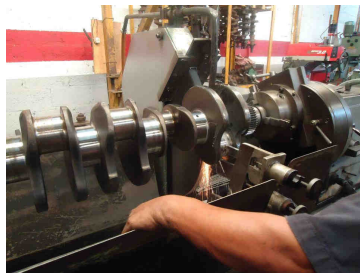

RECTIFICACIÓN, TORNO, SOLDADURA, MECÁNICA Y AJUSTES
Especialistas en Reconstrucción Naviera, Diesel y Gasolina

NUESTROS SERVICIOS.

TORNO

El TORNO es una máquina que permite mecanizar piezas de forma geométrica de revolución, como la que tenemos en Nuestro taller. Esta máquina operan haciendo girar la pieza a mecanizar (sujeta en el cabezal o fijada entre los puntos de centraje) mientras una o varias herramientas de corte son empujadas en un movimiento regulado de avance contra la superficie de la pieza, cortando la viruta de acuerdo con las condiciones tecnológicas de mecanizado adecuadas. Desde el inicio de la Revolución industrial, el torno se ha convertido en una máquina básica en el proceso industrial de mecanizado.

En nuestro taller, utilizamos el Torno para hacer rectificaciones a los Motores y Cigüñales.

Cuando un cigüeñal presenta en sus muñones desgaste fuera de las tolerancias o daño por desbielamiento y/o calentamiento, es necesario rectificarlo y pasarlo a su siguiente bajo-medida.

El rectificando consiste en rebajar los muñones con una máquina rectificadora.

Por lo general las bajo-medidas van siendo de .010 milésimas de pulgada. En algunos cigüñales de Caterpillar son de .025.

Una vez terminado el proceso de rectificando, es muy importante el pulido de cada muñón para quitar cualquier aspereza que pueda dañar y/o rayar el cojinete.